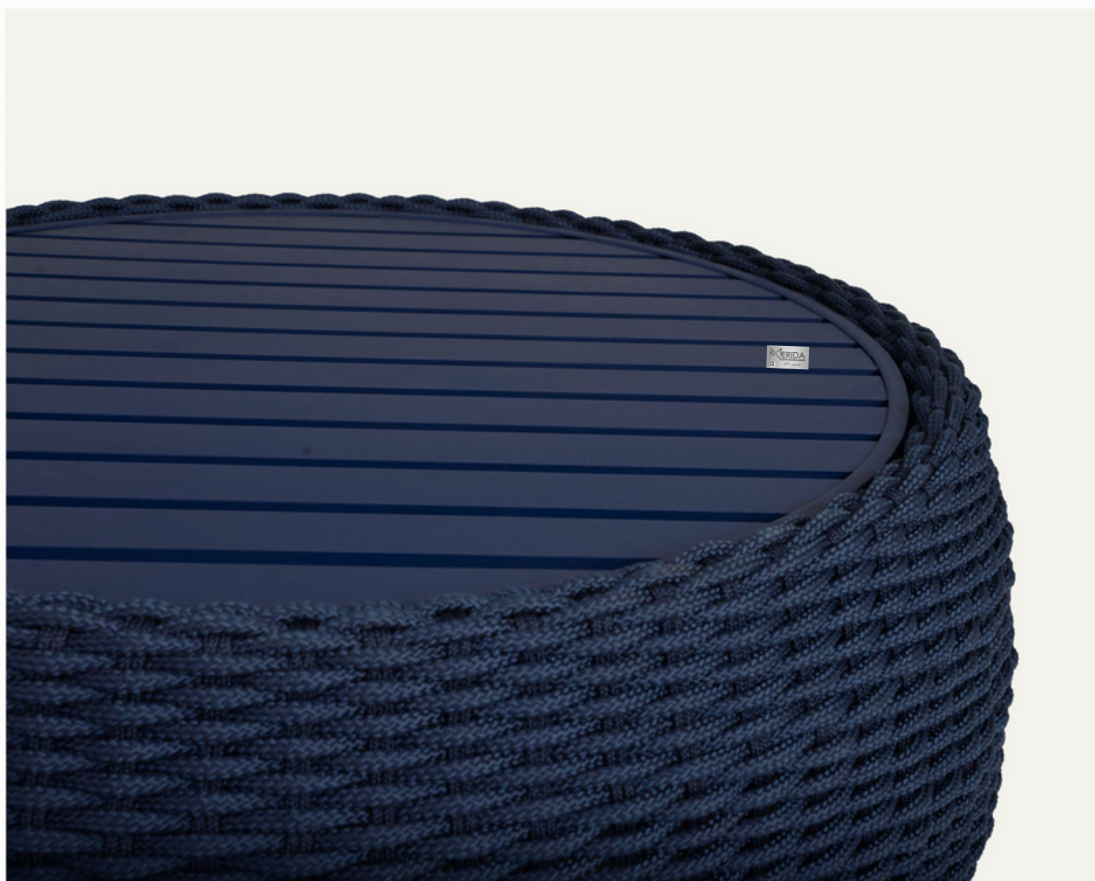

FIBRA SINTÉTICA

MESA BERLIM

TAMPO MADEIRA

MESA CALIFÓRNIA

FIBRA SINTÉTICA

MESA ALAN

CORDA NÁUTICA

MESA MERIDA

TAMPO EM MADEIRA

POLTRONA ANGRA

MESA SEVILHA

TAMPO RIPADO EM ALUMÍNIO

POLTRONA CANADÁ

MESA ZURIK

OPÇÕES COM CENTRO FIXO OU COM GIRO EMBUTIDO

TAMPO RIPADO EM ALUMÍNIO