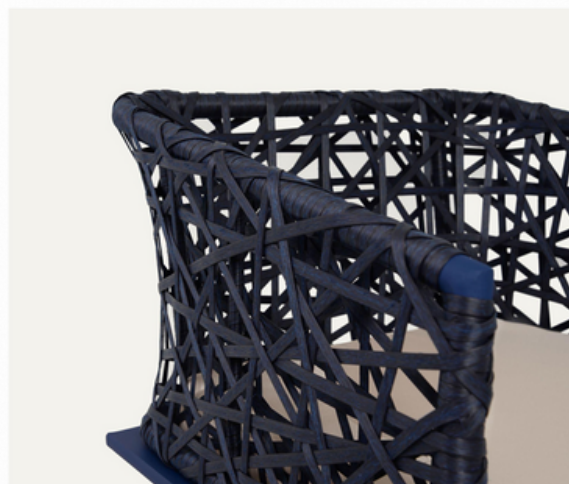

TAMPO EM MADEIRA

POLTRONA ANGRA

MESA SEVILHA

TAMPO RIPADO EM ALUMÍNIO

POLTRONA CANADÁ

MESA ZURIK

OPÇÕES COM CENTRO FIXO OU COM GIRO EMBUTIDO

TAMPO RIPADO EM ALUMÍNIO

TAMPO EM MADEIRA

POLTRONA COPACABANA

NAMORADEIRA CALIFÓRNIA

FIBRA SINTÉTICA

POLTRONA ALAN

CORDA NÁUTICA

POLTRONA ANGRA

FITA NÁUTICA

POLTRONA CALIFÓRNIA

FIBRA SINTÉTICA

POLTRONA CANADÁ

TELA SLING

POLTRONA CANADÁ

TELA SLING DETALHE EM MADEIRA

POLTRONA COPACABANA

EM MADEIRA COM CORDA NÁUTICA