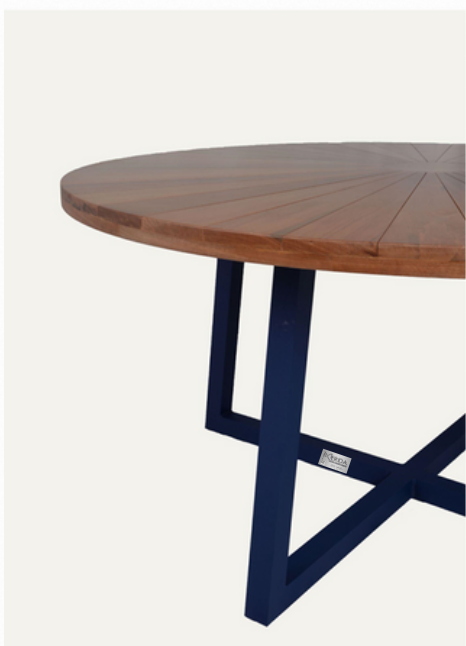

FIBRA SINTÉTICA

MESA BERLIM

TAMPO MADEIRA

MESA CALIFÓRNIA

FIBRA SINTÉTICA

MESA ALAN

CORDA NÁUTICA

MESA MERIDA

TAMPO EM MADEIRA

POLTRONA ANGRA

MESA SEVILHA

TAMPO RIPADO EM ALUMÍNIO

POLTRONA CANADÁ

MESA ZURIK

OPÇÕES COM CENTRO FIXO OU COM GIRO EMBUTIDO

TAMPO RIPADO EM ALUMÍNIO