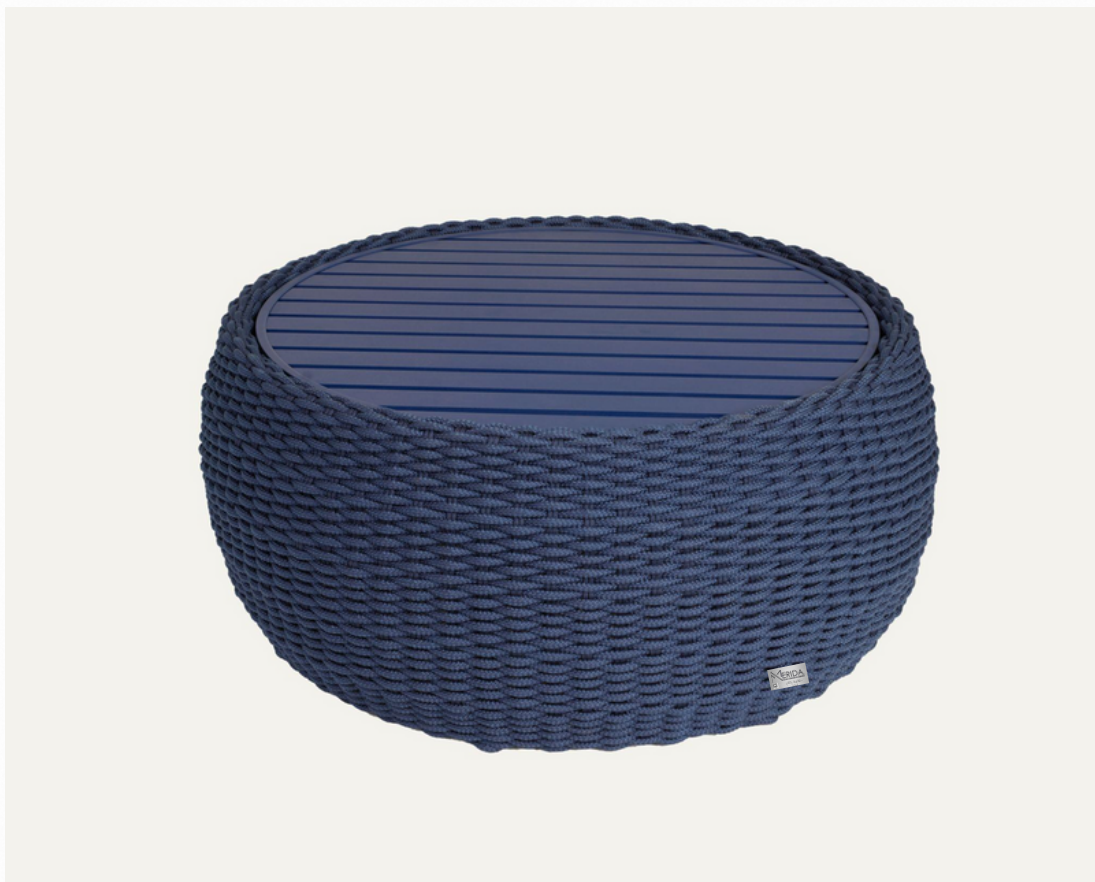

FIBRA SINTÉTICA

MESA BERLIM

TAMPO MADEIRA

MESA CALIFÓRNIA

FIBRA SINTÉTICA

MESA ALAN

CORDA NÁUTICA

MESA MERIDA

TAMPO EM MADEIRA

POLTRONA ANGRA

MESA SEVILHA

TAMPO RIPADO EM ALUMÍNIO

POLTRONA CANADÁ

MESA ZURIK

OPÇÕES COM CENTRO FIXO OU COM GIRO EMBUTIDO

TAMPO RIPADO EM ALUMÍNIO