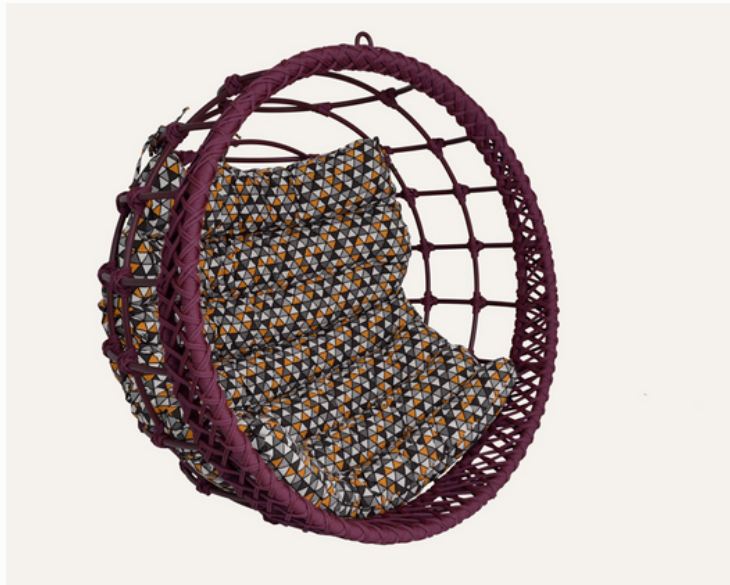

CATÁLOGO PRODUTOS

2023

BALANÇO GAYA

CORDA NÁUTICA

BALANÇO MARIM

CORDA NÁUTICA

BANQUETA CANADÁ

TELA SLING

BANQUETA DUNA

FITA NÁUTICA

BANQUETA MERIDA

CORDA NÁUTICA

CADEIRA GRAMADO

TELA SLING

MESA SEVILHA

CADEIRA GRAMADO

CORDA NÁUTICA

CADEIRA COPACABANA

CORDA NÁUTICA

CONCHA AMAZONAS

FIBRA SINTÉTICA- TRAMA INDIANO

CONCHA AMAZONAS

FITA NÁUTICA

CONCHA AMAZONAS

POLTRONA PÃO DE AÇÚCAR

CORDA NÁUTICA

POLTRONA PLUS

FIBRA SINTÉTICA

POLTRONA STANLEY

FITA NÁUTICA

POLTRONA VENEZA

CORDA NÁUTICA