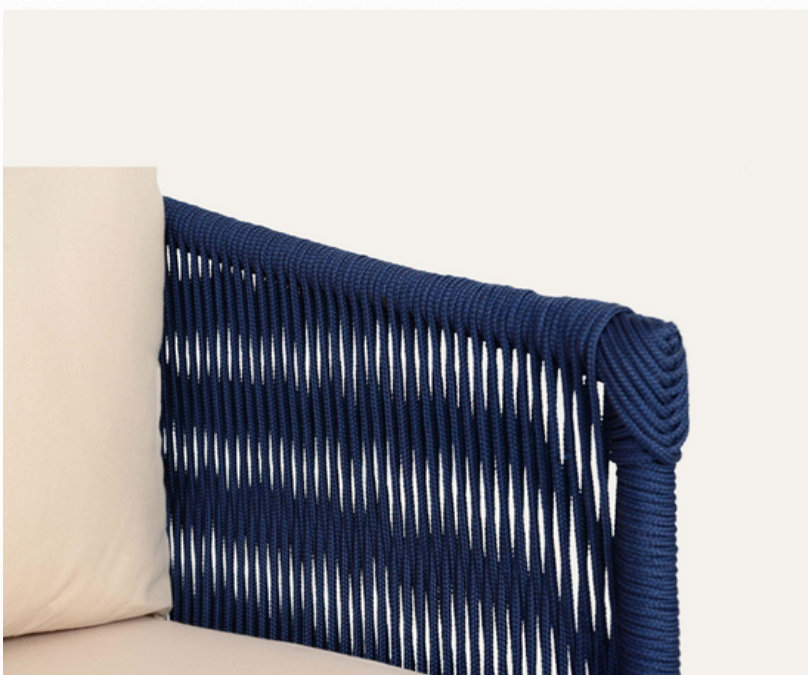

TAMPO EM MADEIRA

POLTRONA ANGRA

MESA SEVILHA

TAMPO RIPADO EM ALUMÍNIO

POLTRONA CANADÁ

MESA ZURIK

OPÇÕES COM CENTRO FIXO OU COM GIRO EMBUTIDO

TAMPO RIPADO EM ALUMÍNIO

TAMPO EM MADEIRA

POLTRONA COPACABANA

NAMORADEIRA CALIFÓRNIA

FIBRA SINTÉTICA

POLTRONA ALAN

CORDA NÁUTICA

POLTRONA ANGRA

FITA NÁUTICA