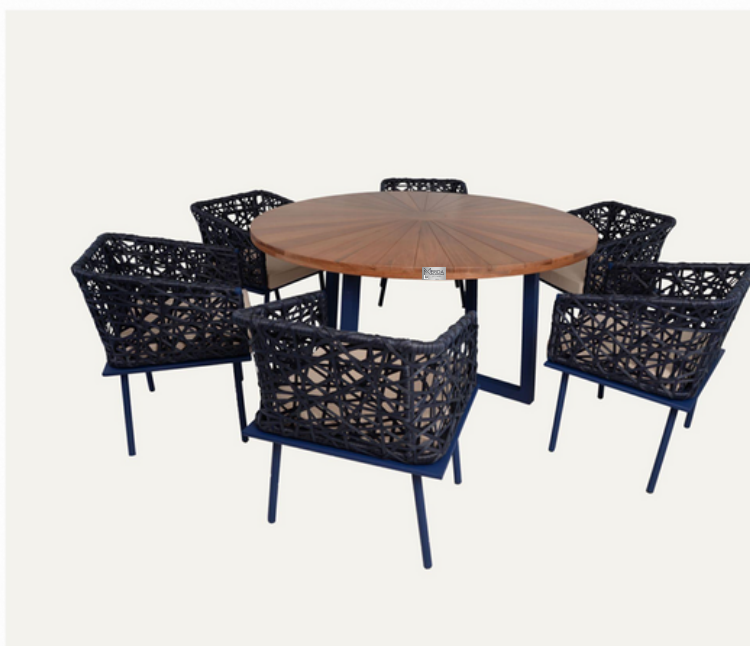

FIBRA SINTÉTICA

MESA BERLIM

TAMPO MADEIRA

MESA CALIFÓRNIA

FIBRA SINTÉTICA

MESA ALAN

CORDA NÁUTICA

MESA MERIDA

TAMPO EM MADEIRA

POLTRONA ANGRA

MESA SEVILHA

TAMPO RIPADO EM ALUMÍNIO

POLTRONA CANADÁ

MESA ZURIK

OPÇÕES COM CENTRO FIXO OU COM GIRO EMBUTIDO

TAMPO RIPADO EM ALUMÍNIO